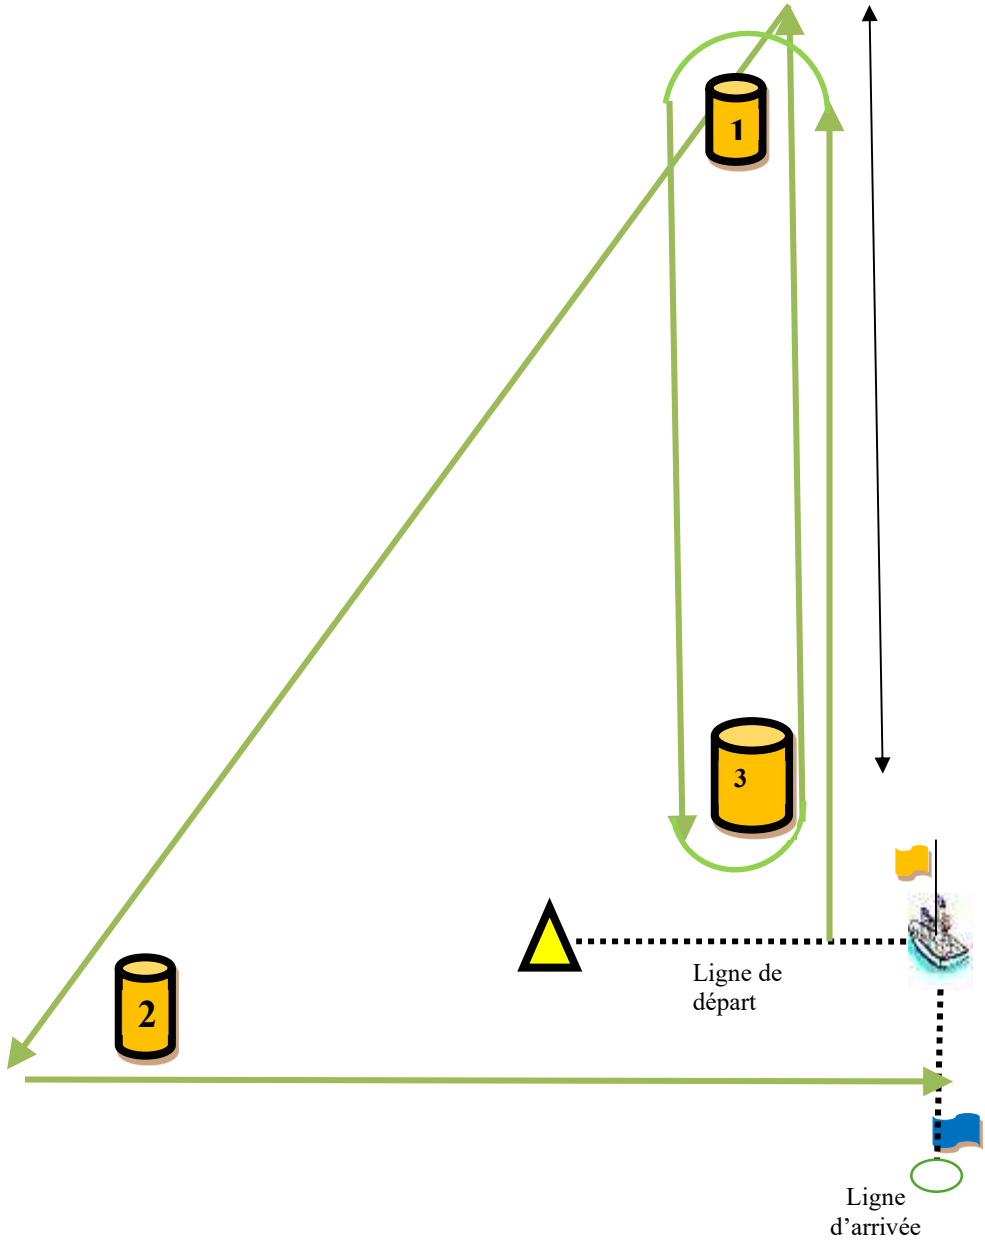

ANNEXE PARCOURS

**ROND JAUNE : opti fibre, Intersérie dériveur, T293, Raceboard**

**Parcours 1 (épingle intérieure) :**

départ, 1,4, 1, 2, 3 et arrivée

**Parcours 2 (épingle intérieure) :**

départ, 1, 2, 3,2,3 et arrivée

**Parcours 3 (réduit) :**

départ, 1, 2, 3 et arrivée

**ROND ROSE : Intersérie catamaran**

**Parcours 1 (épingle intérieure) :**  
départ, 1, 3, 1, 2 et arrivée

**Parcours 2 (réduit) :**  
départ, 1, 2 et arrivée

# ROND kids : opti otîlène et PAV

**Parcours 1 (épinfle intérieure) :**  
départ, 1, 2, et arrivée

**Parcours 2 (réduit) :**  
départ, 1 et arrivée

↓ VENT