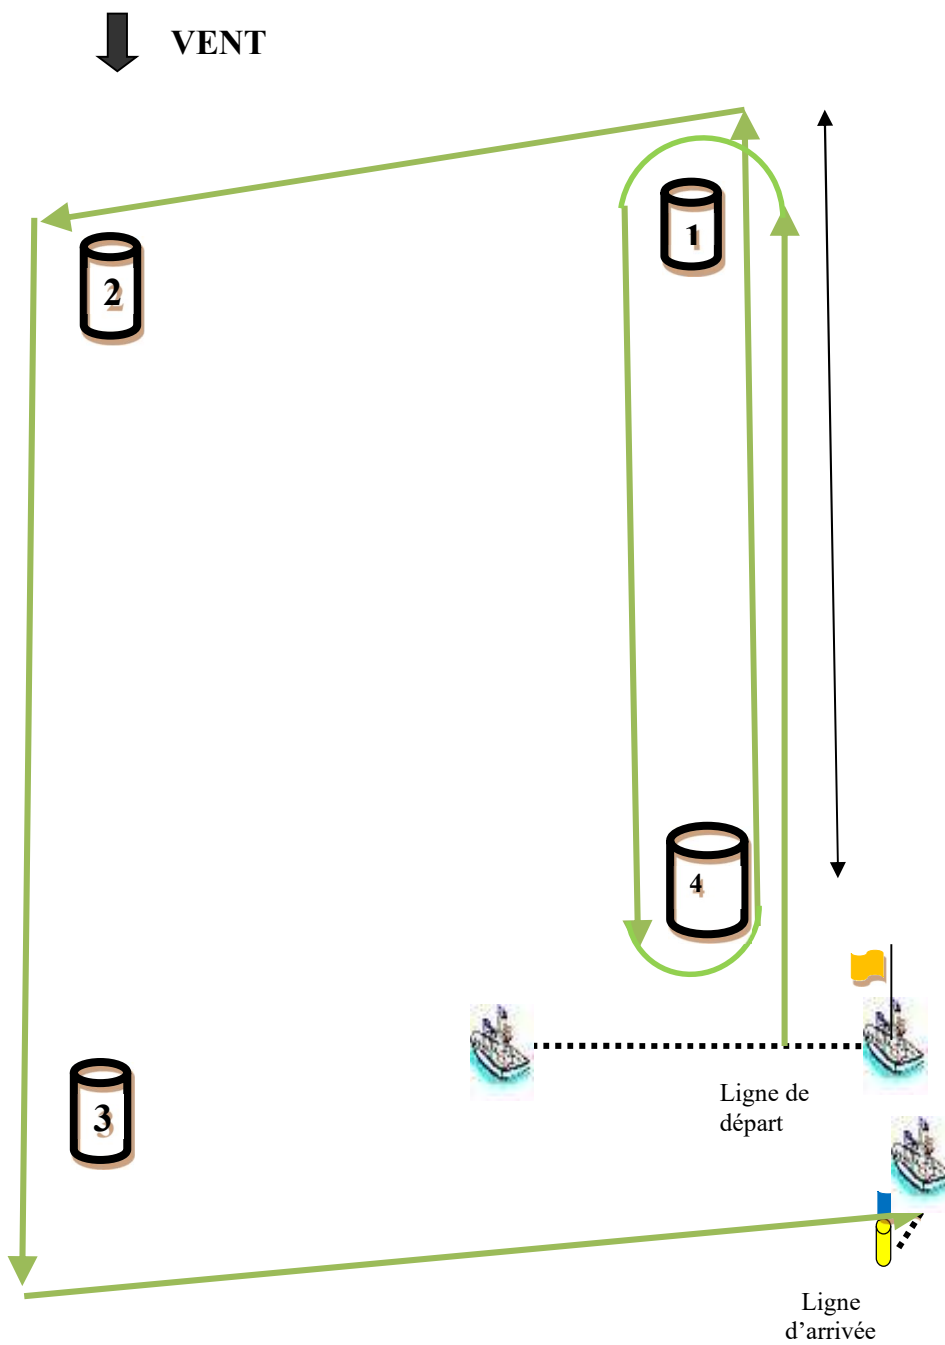

ANNEXE PARCOURS

**ROND JAUNE : opti fibre, Intersérie dériveur, T293, Raceboard**

**Parcours 1 (épingle intérieure) :**

départ, 1,4, 1, 2, 3 et arrivée

**Parcours 2 (épingle intérieure) :**

départ, 1, 2, 3,2,3 et arrivée

**Parcours 3 (réduit) :**

départ, 1, 2, 3 et arrivée

**ROND ROSE : Intersérie catamaran**

**Parcours 1 (épingle intérieure) :**  
départ, 1, 3, 1, 2 et arrivée

**Parcours 2 (réduit) :**  
départ, 1, 2 et arrivée

# ROND kids : opti otîlène et PAV

**Parcours 1 (épinfle intérieure) :**  
départ, 1, 2, et arrivée

**Parcours 2 (réduit) :**  
départ, 1 et arrivée

↓ VENT